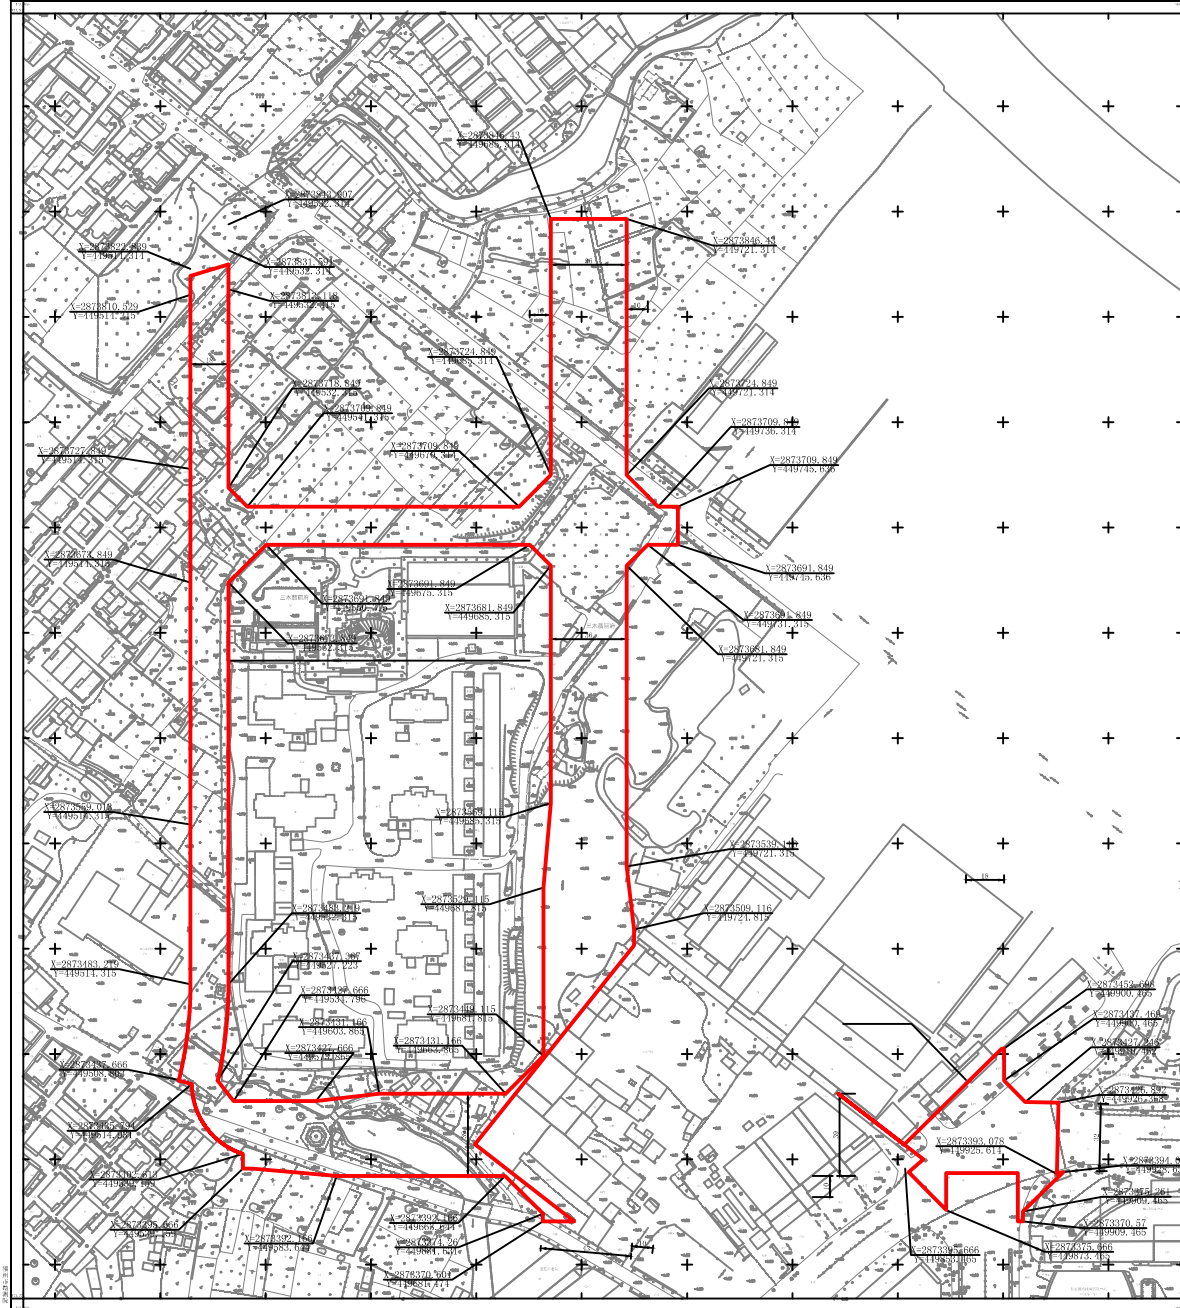

长乐区航城街道2019年第5地块配套道路工程地形图

2019.12.28

1:1000

1:1000