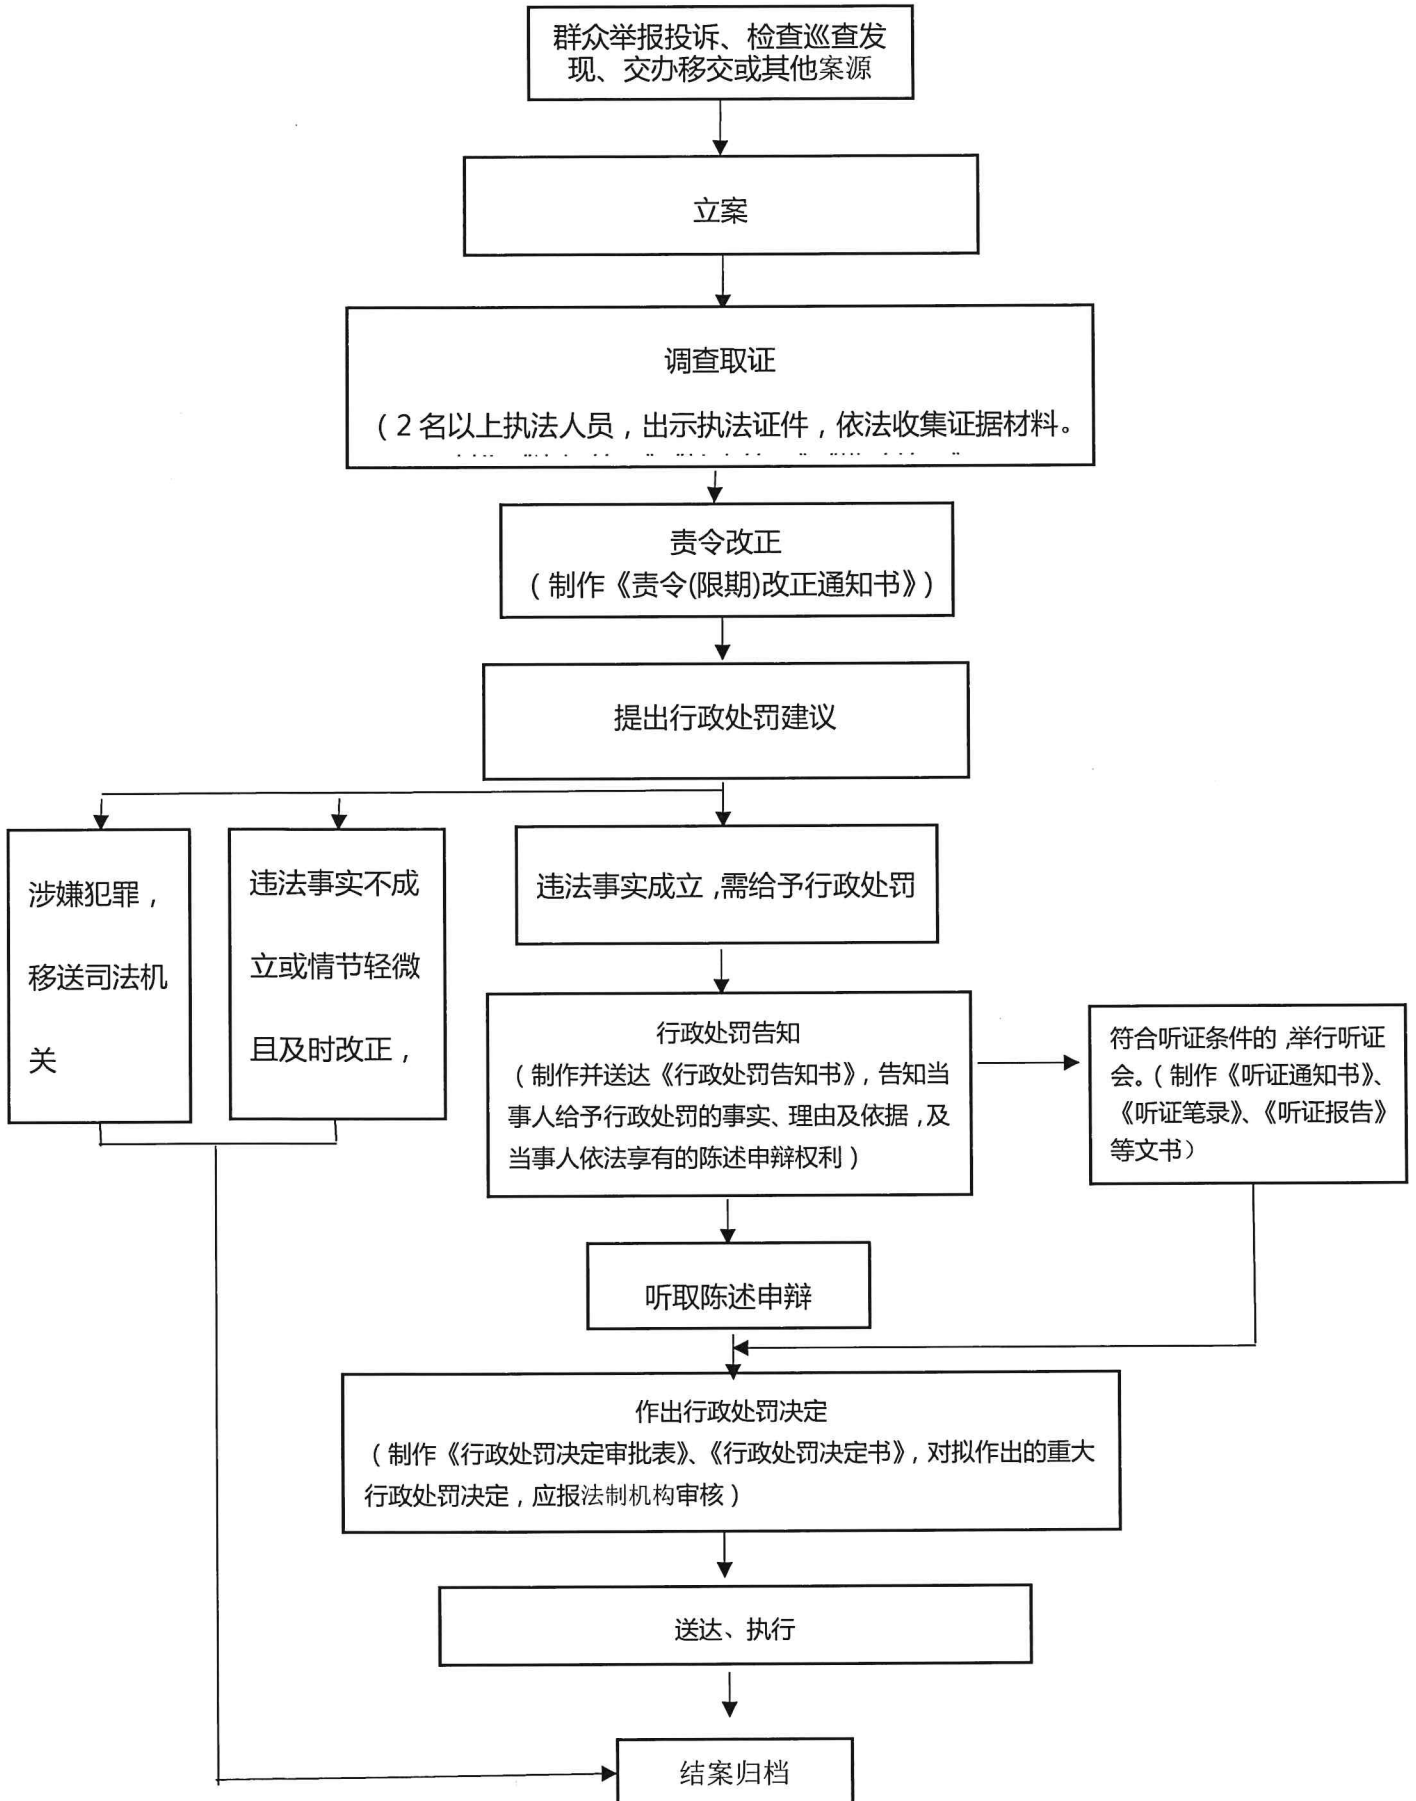

福州市长乐区城建监察大队行政处罚流程图

1. 一般程序

2. 简易程序